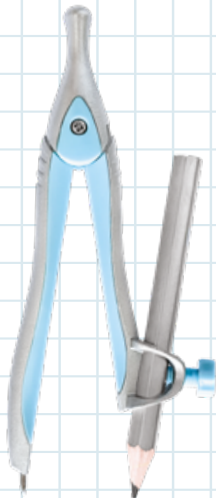

-23%
DE REMISE
À LA CAISSE

710DA

550DA

مدور

Compas

VERTEX

• Existe en plusieurs couleurs