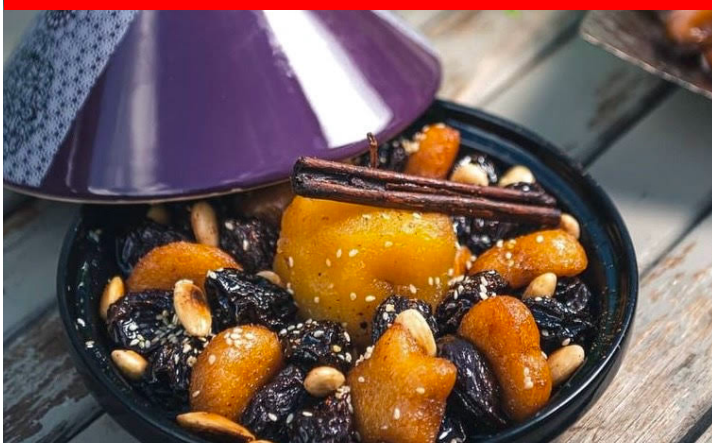

OFFRES EXCLUSIVES DANS VOTRE MAGASIN ALGER

799<sup>DA</sup>

**690<sup>DA</sup>**

Le kilo

شخشوخة  
**Chakhchoukha**  
AU RAYON TRAITEUR

OFFRES EXCLUSIVES DANS VOTRE MAGASIN ALGER

190<sup>DA</sup>

**158<sup>DA</sup>**